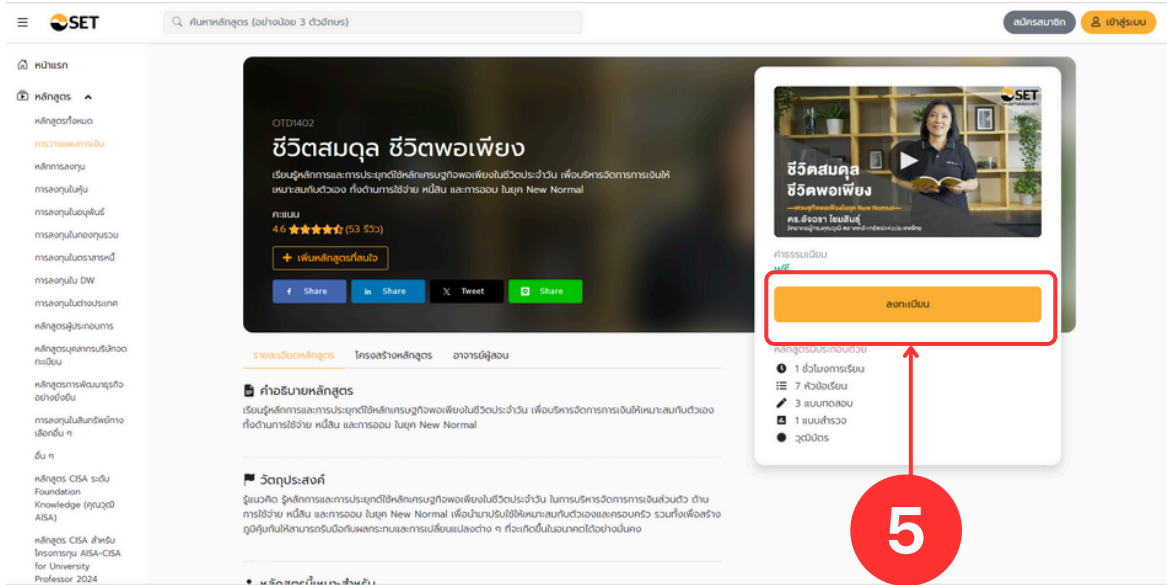

ไปยังรายวิชา

Thoi MOOC

แนะนำ SET

5. ลงทะเบียนเพื่อเข้าเรียน

6. กดตกลงเพื่อลงทะเบียนเข้าเรียน

แนะนำ SET

7. คลิก “สมัครสมาชิก”

สมัครทำรายการ
โดยสมาชิก SET Member