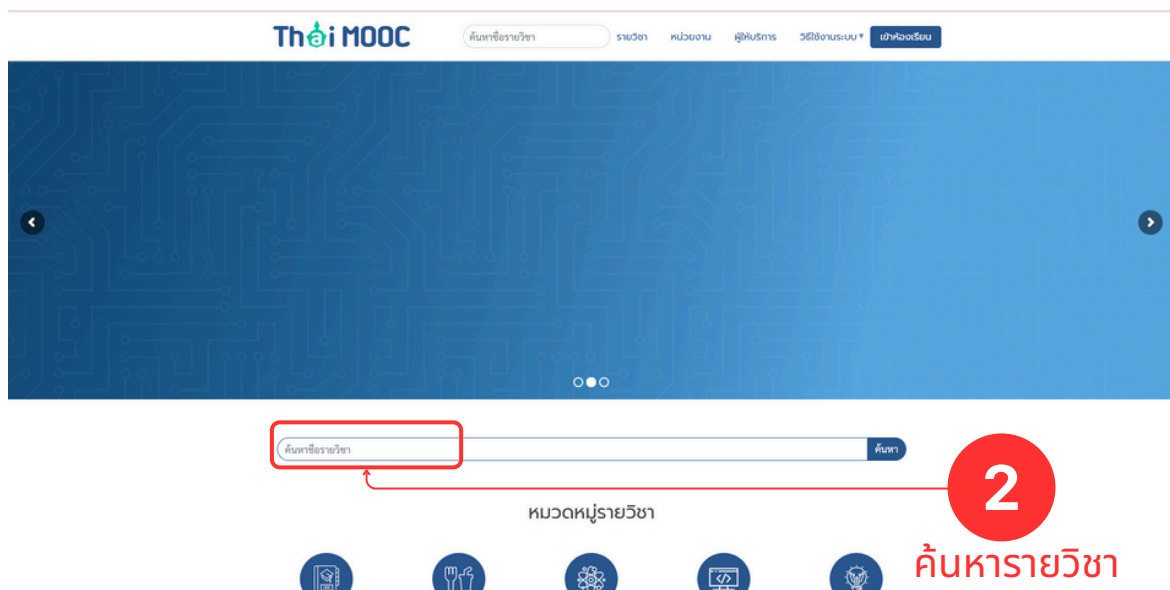

กรมส่งเสริมการปกครองส่วนท้องถิ่น
DIRECTORATE OF PERSONNEL

คู่มือการเข้าใช้งานระบบ

สำหรับผู้เข้ารับการทดสอบ

QR-CODE
เข้าสู่ระบบ

<https://member.set.or.th/set-member/login>

แนะนำ SET

1. เข้าใช้งานผ่านเว็บเบราว์เซอร์ (web browser) ของ Thai Mooc หรือคลิกไปที่เว็บไซต์ <https://member.set.or.th/set-member/login> และทำตามขั้นตอนที่ปรากฏบนหน้าจอดังตัวอย่างต่อไปนี้

2. ค้นหารายวิชาที่เกี่ยวข้องกับการเงินของ ตลาดหลักทรัพย์ SET

แนะนำ SET

3. เลือกรายวิชาที่เกี่ยวข้องกับการเงินที่ต้องการเรียน

Thoi MOOC

การเงิน รายวิชา หน่วยงาน ผู้ให้บริการ วิธีใช้งานระบบ เข้าห้องเรียน

รายวิชา