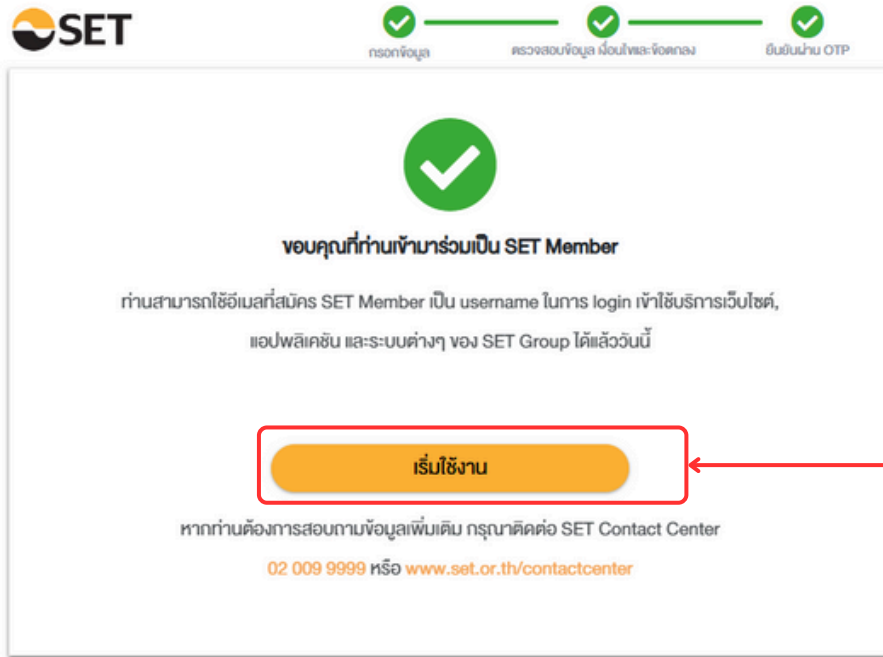

ข้าพเจ้าได้อ่านและตกลงยินยอมผูกพันตาม "ข้อตกลงและเงื่อนไขการให้บริการ SET Member" ตามที่ระบุไว้ข้างต้น

ยืนยัน

คลิกยืนยัน

10

แนะนำ SET

11. ระบบจะส่งรหัส OTP ไปให้เพื่อยืนยันตัวตน

The screenshot shows the SET Member registration page. At the top, there are three progress indicators: 1. กรอกข้อมูล (Completed), 2. ตรวจสอบข้อมูล ก่อนใส่รหัส (Current step), and 3. ยืนยันผ่าน OTP. The page title is "สมัครสมาชิก SET Member". Below the title, there is a table with user information:

คลิกช่องนี้เพื่อยืนยันตัวตน
ว่าเราไม่ใช่ Robot

11

12. กรอกรหัส OTP เพื่อยืนยันตัวตน

The screenshot shows the SET Member registration page at the OTP verification step. At the top, there are three progress indicators: 1. กรอกข้อมูล (Completed), 2. ตรวจสอบข้อมูล ก่อนใส่รหัส (Completed), and 3. ยืนยันผ่าน OTP (Current step). The page title is "สมัครสมาชิก SET Member". Below the title, there is a section titled "กรอกรหัส OTP ที่ได้รับผ่านทาง SMS เพื่อยืนยันการสมัคร". There is a text input field for the OTP code, which contains "723817". A red box highlights the input field. To the right of the input field, there is a "Ref. Code: DDBI" and a phone number "+6xxxxxxxx74". Below the input field, there are two instructions: "1. หากไม่ได้รับรหัส OTP ภายใน 1 นาที กรุณาคลิกส่งรหัสใหม่" and "2. พบปัญหาการรับรหัส OTP ผ่านทาง SMS?". A red box highlights the "ยืนยัน" (Verify) button. A red arrow points from the text "กรอกรหัส และคลิกยืนยัน" to the "ยืนยัน" button. A red circle with the number "12" is also present.

กรอกรหัส
และคลิกยืนยัน

12

แนะนำ SET

13. การสมัครสมาชิกเสร็จสมบูรณ์ เริ่มใช้งานได้เลย

14. เข้าเรียนตามรายวิชาที่เลือกเรียนได้เลย