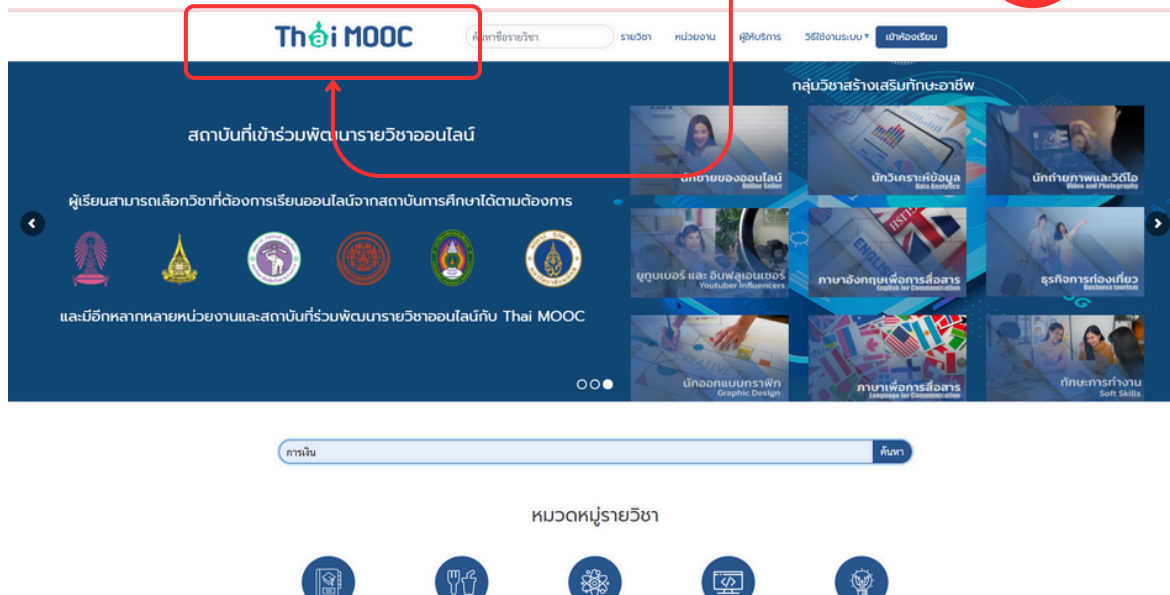

กรมส่งเสริมการปกครองส่วนท้องถิ่น
DIRECTORATE OF PERSONNEL

คู่มือการเข้าใช้งานระบบ

สำหรับผู้เข้ารับการทดสอบ

QR-CODE
เข้าสู่ระบบ

<https://member.set.or.th/set-member/login>

แนะนำ SET

1. เข้าใช้งานผ่านเว็บเบราว์เซอร์ (web browser) ของ Thai Mooc หรือคลิกไปที่เว็บไซต์ <https://member.set.or.th/set-member/login> และทำตามขั้นตอนที่ปรากฏบนหน้าจอดังตัวอย่างต่อไปนี้

2. ค้นหารายวิชาที่เกี่ยวข้องกับการเงินของ ตลาดหลักทรัพย์ SET

แนะนำ SET

3. เลือกรายวิชาที่เกี่ยวข้องกับการเงินที่ต้องการเรียน

Thoi MOOC

การเงิน รายวิชา หน่วยงาน ผู้ให้บริการ วิธีใช้งานระบบ เข้าห้องเรียน

รายวิชา